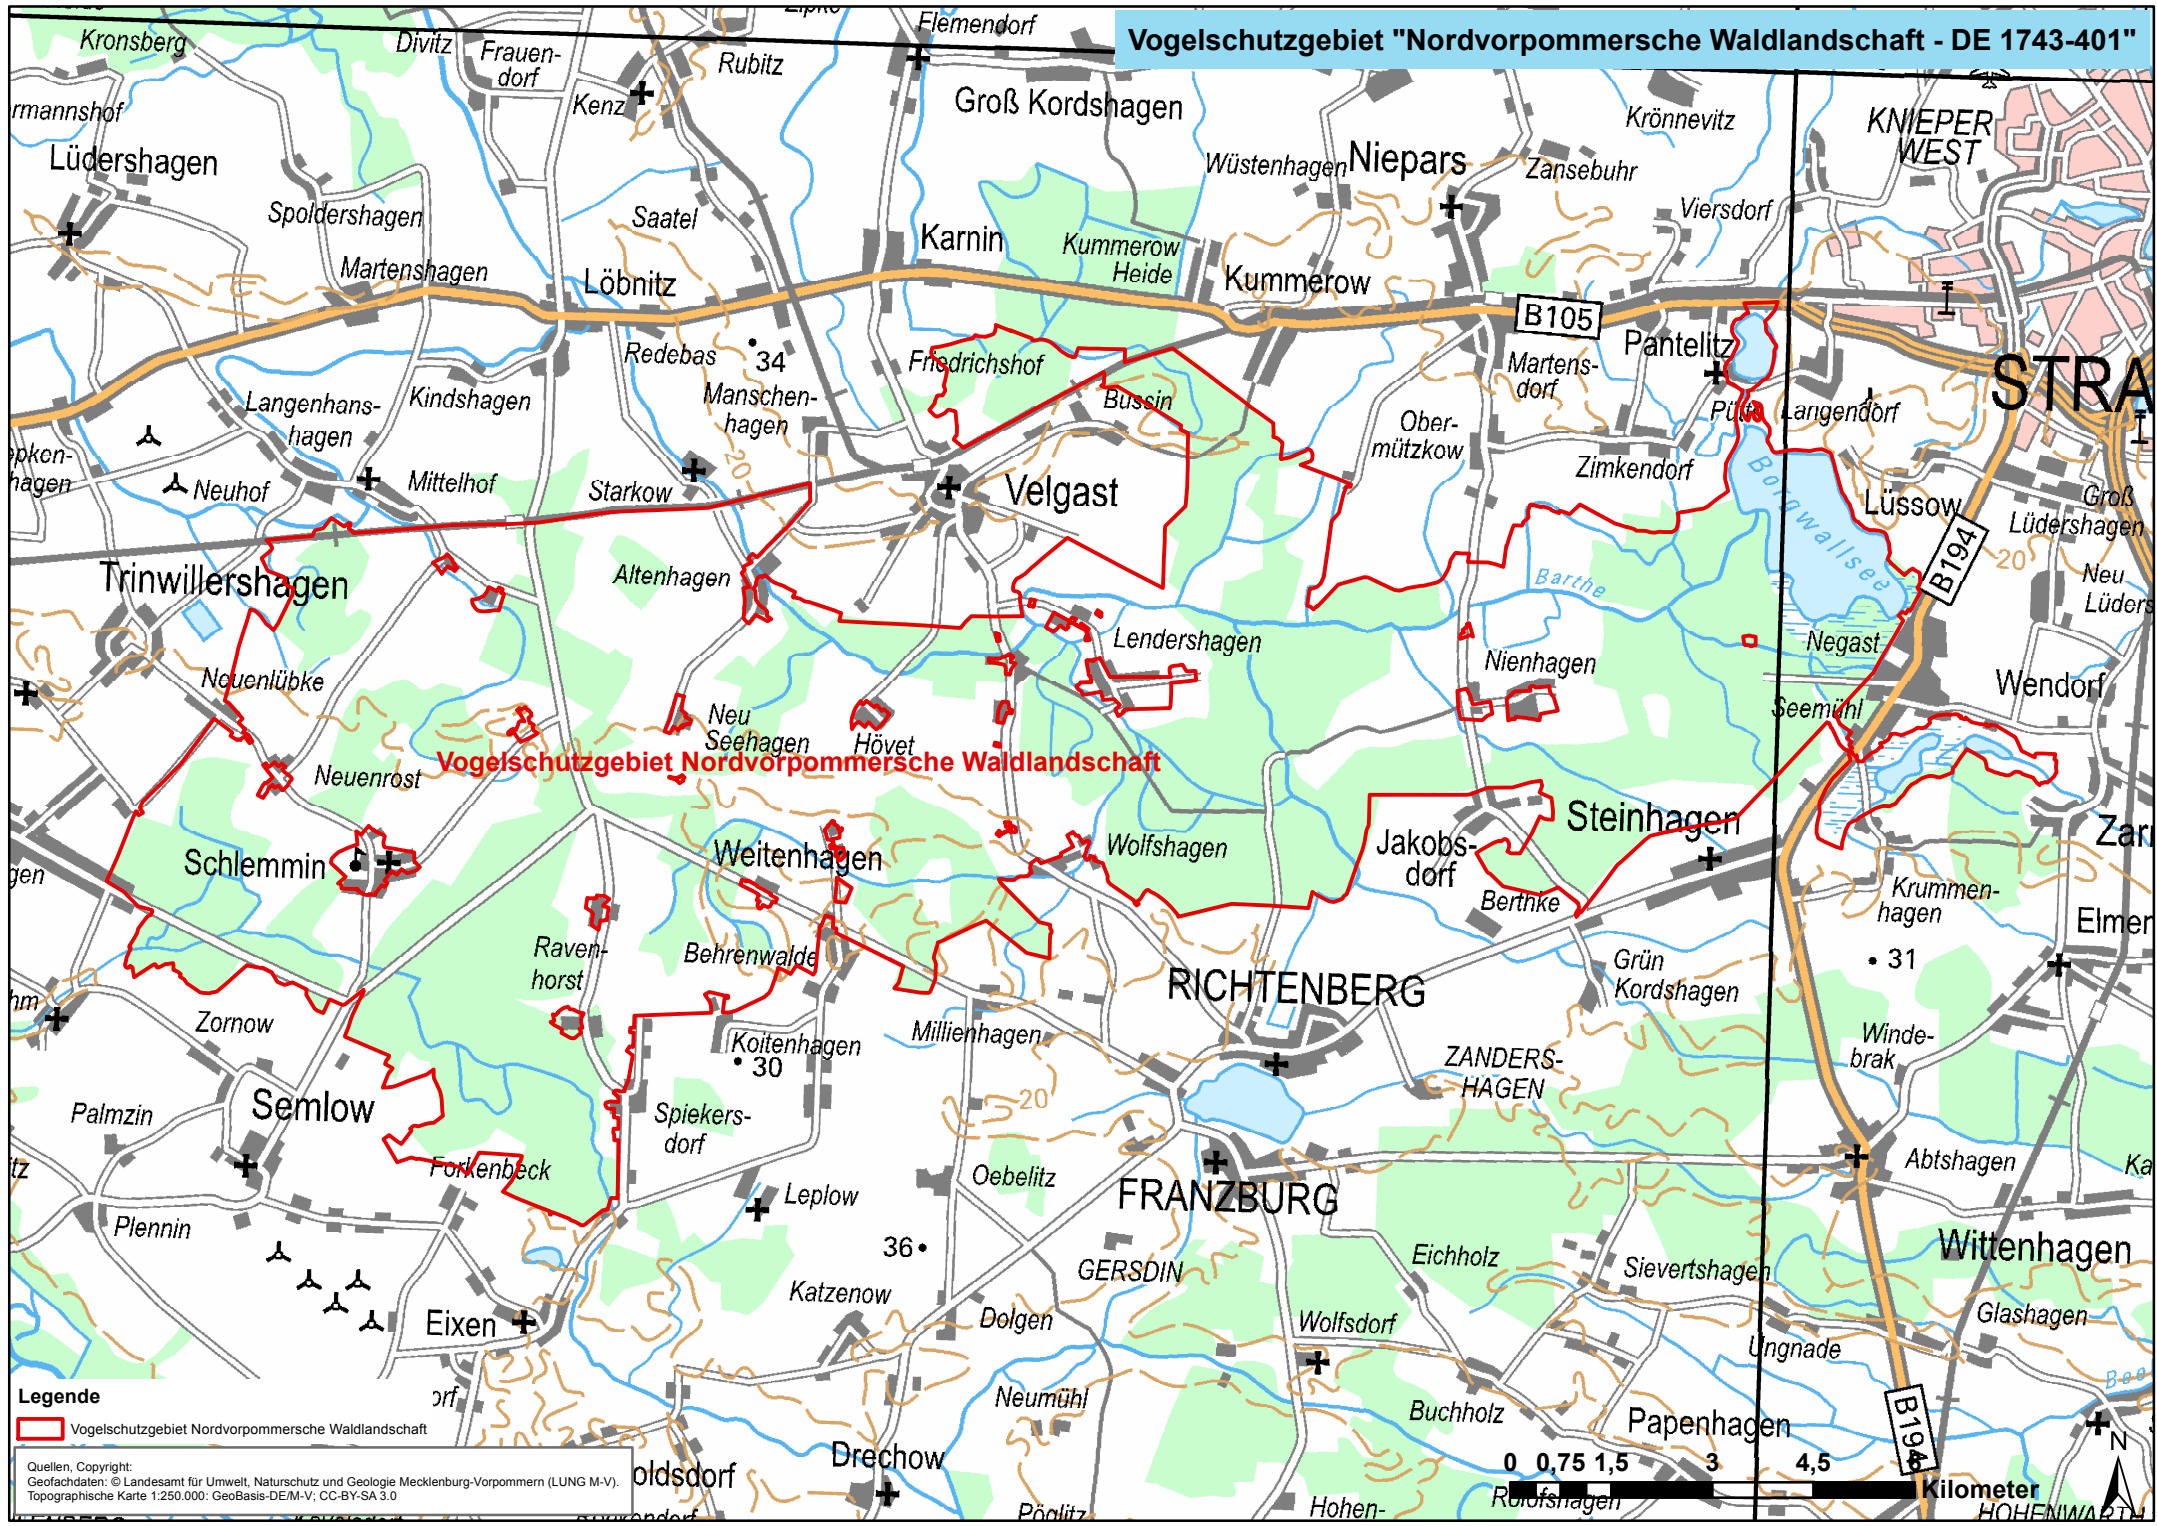

Vogelschutzgebiet "Nordvorpommersche Waldlandschaft - DE 1743-401"

Legende
[Red outline symbol] Vogelschutzgebiet Nordvorpommersche Waldlandschaft

Quellen, Copyright:
Geofachdaten: © Landesamt für Umwelt, Naturschutz und Geologie Mecklenburg-Vorpommern (LUNG M-V).
Topographische Karte 1:250.000: GeoBasis-DE/M-V; CC-BY-SA 3.0

0 0,75 1,5 3 4,5
Kilometer
HOHENWART