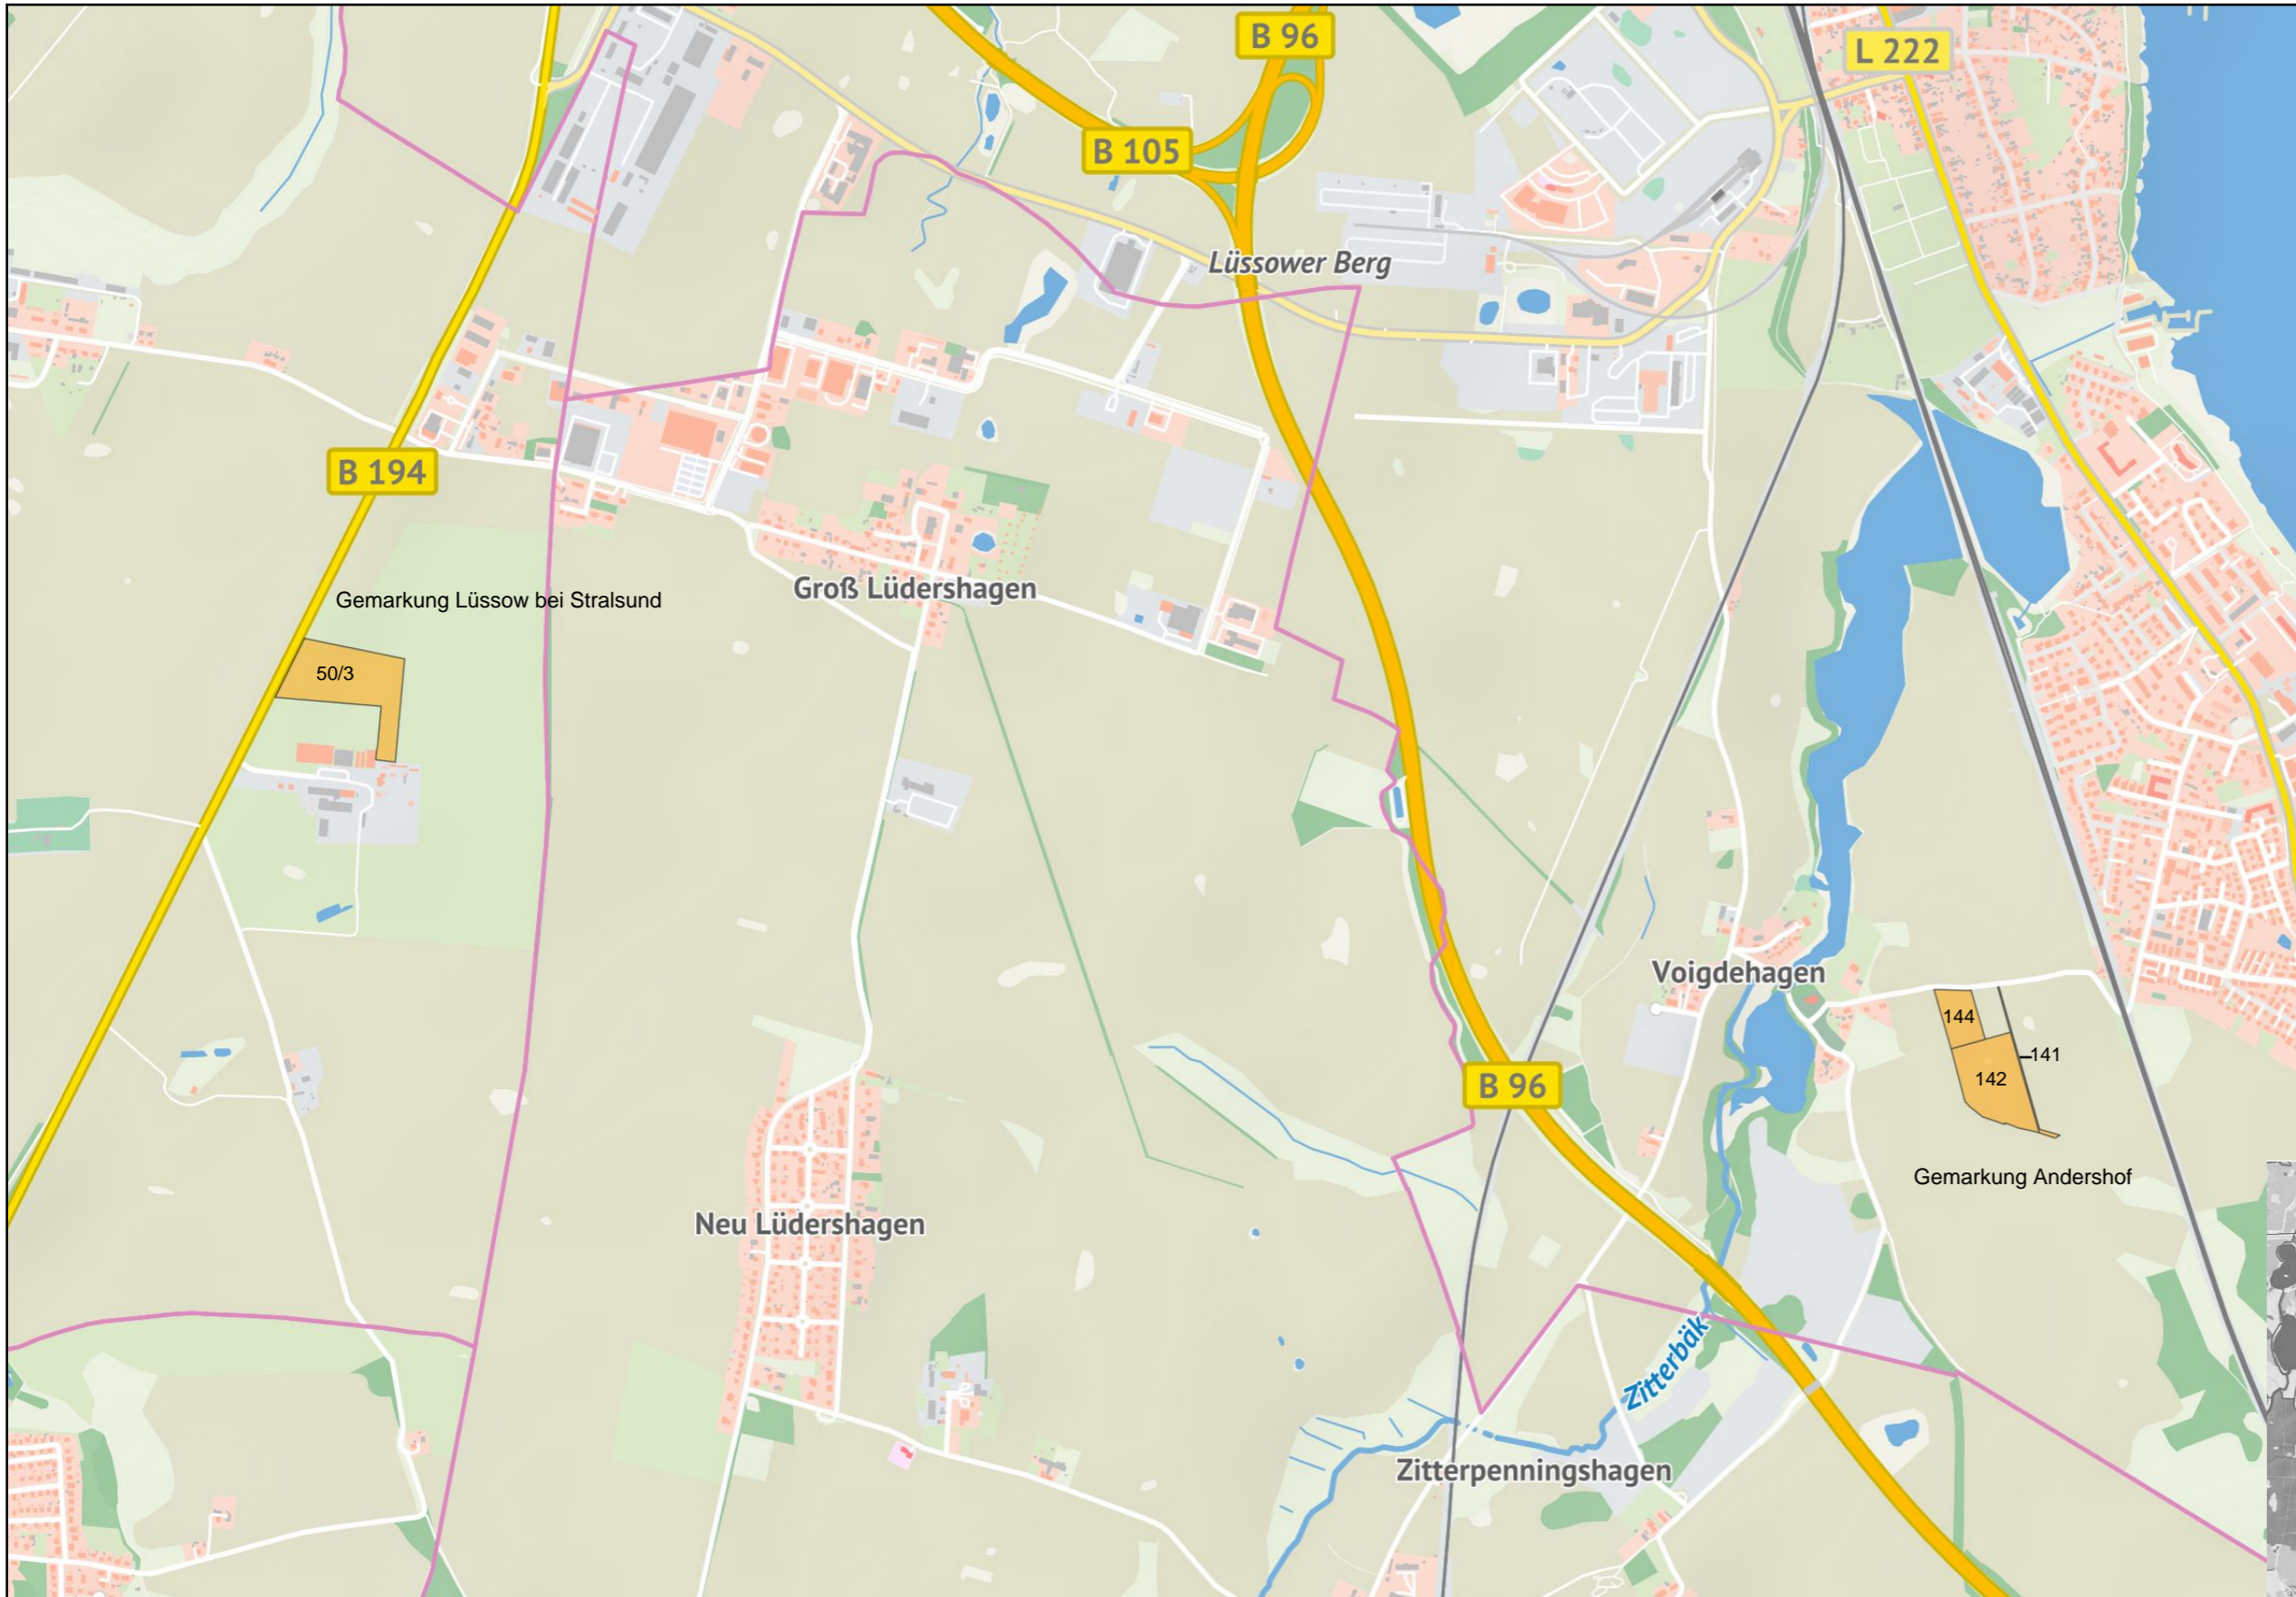

Landkreis Vorpommern-Rügen  
- Der Landrat -  
Fachdienst Kataster und Vermessung

# Auszug aus GeoPORT.VR

erstellt durch: StALU-Vorpommern (Abt. 3)

© GeoBasis-DE/M-V VR

Staatliches Amt für  
Landwirtschaft und Umwelt  
Vorpommern

Freiwilliger Landtausch  
nach  
§§ 103a ff. FlurbG

**Lüssow-Andershof**  
Übersichtskarte  
Blatt 1

Landkreis: Vorpommern-  
Rügen

Gemeinden: Stralsund und Lüssow

Gemarkungen: Andershof und Lüssow

 = Verfahrensgebiet

Maßstab: 1: 15000

Bearbeiter: Müller